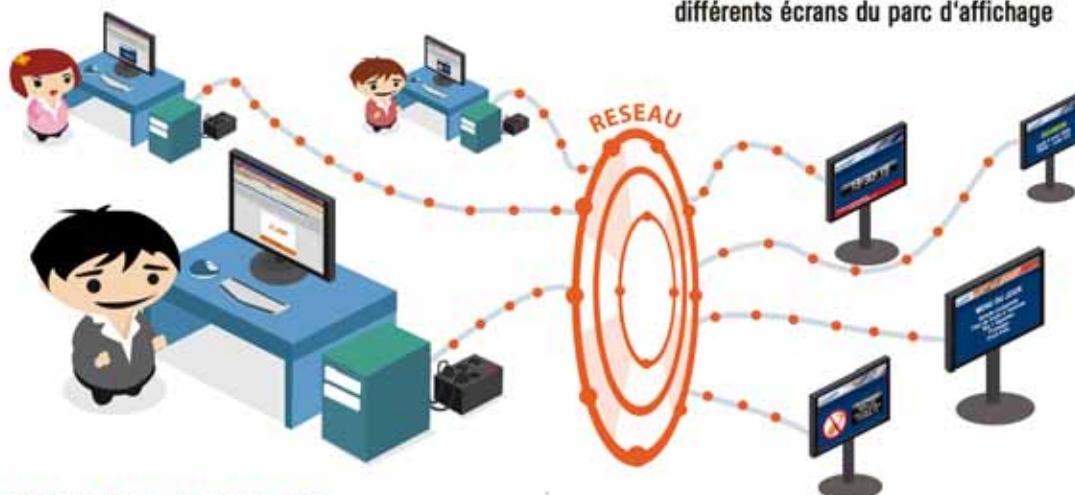

SOLUTION D'AFFICHAGE DYNAMIQUE

Système de Diffusion d'Informations Informatisé (S.D.I.I.) puissant, simple d'utilisation, fiable et sécurisé, la suite logicielle "Screensoft Education" répond aux besoins spécifiques des lycées, collèges, grandes écoles et centres de formation, dans leur communication, en offrant la possibilité de diffuser des messages et des contenus multimédias sur des écrans (LCD, plasma ...)

COMPOSITION

SCREENSOFT ADMINISTRATION

- Gestion / Envoi des messages vers les postes d'affichage (viewer)
- Installation permise sur un nombre illimité de postes d'administration
- Droits d'accès dépendants de la qualité de l'administrateur

SCREENSOFT VIEWER

- Affichage des éléments générés par l'administration
- Installation sur chaque poste d'affichage
- Diffusion personnalisée ou commune entre les différents écrans du parc d'affichage

AVANTAGES

Chaque écran enregistre ses messages en local. L'occupation de la bande passante est donc minimale.

> PROTECTION DE L'AFFICHAGE

Screensoft empêche toute utilisation malveillante en verrouillant l'accès au système d'exploitation des postes d'affichage.