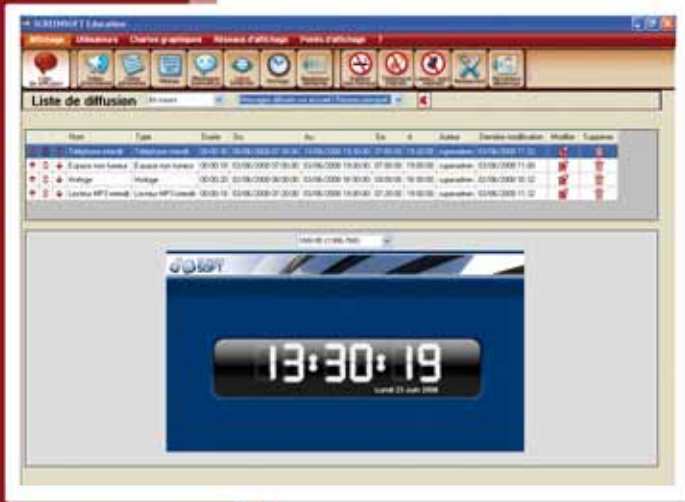

Chaque écran enregistre ses messages en local. L'occupation de la bande passante est donc minimale.

> PROTECTION DE L'AFFICHAGE

Screensoft empêche toute utilisation malveillante en verrouillant l'accès au système d'exploitation des postes d'affichage.

*Communiquez
en toute simplicité*

ADMINISTRATION

Gestion de l'affichage

Possibilité d'envoyer différents types de message sur 1 ou X écrans avec planification de la date et de l'heure ainsi que la durée d'affichage.