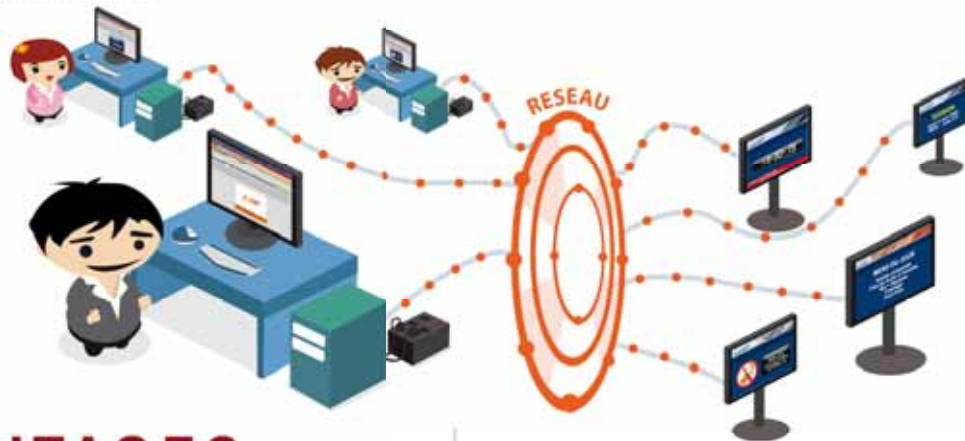

## SOLUTION D'AFFICHAGE DYNAMIQUE

Système de Diffusion d'Informations Informatisé (S.D.I.I.) puissant, simple d'utilisation, fiable et sécurisé, la suite logicielle "Screensoft Education" répond aux besoins spécifiques des lycées, collèges, grandes écoles et centres de formation, dans leur communication, en offrant la possibilité de diffuser des messages et des contenus multimédias sur des écrans (LCD, plasma ...)

### SCREENSOFT ADMINISTRATION

- Gestion / Envoi des messages vers les postes d'affichage (viewers)
- Accès multi-utilisateurs et multiplateformes, via votre navigateur Web sous Windows, Mac, Linux
- Droits d'accès dépendants de la qualité de l'administrateur
- Nombre d'administrateurs illimité

### SCREENSOFT VIEWER

- Affichage des éléments générés par l'administration
- Installation sur les postes d'affichage
- Diffusion personnalisée ou commune entre les différents écrans du parc d'affichage