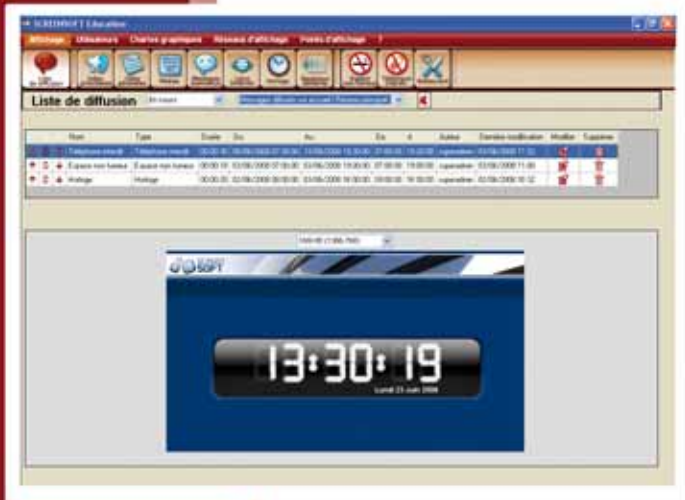

Chaque écran enregistre ses messages en local. L'occupation de la bande passante est donc minimale.

> PROTECTION DE L'AFFICHAGE

Screensoft empêche toute utilisation malveillante en verrouillant l'accès au système d'exploitation des postes d'affichage.

*Communiquez
en toute simplicité*

ADMINISTRATION

Gestion de l'affichage

Possibilité d'envoyer différents types de message sur 1 ou X écrans avec planification de la date et de l'horaire ainsi que la durée d'affichage.