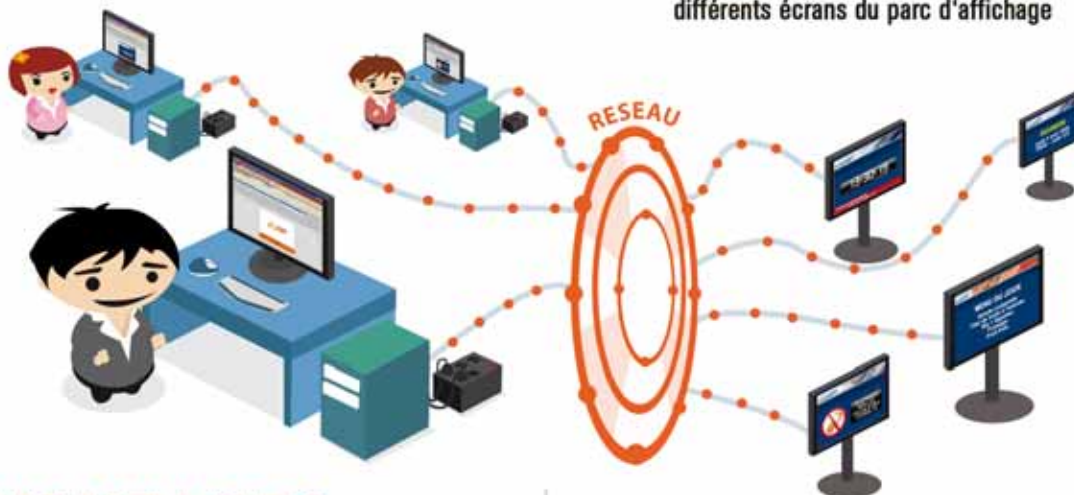

SCREEN SOFT PREMIUM

SOLUTION D'AFFICHAGE DYNAMIQUE

Puissant, simple d'utilisation, fiable et sécurisé, Screensoft Premium vous permet d'accueillir, d'orienter, de diffuser des messages et des contenus multimédias sur des écrans (LCD, plasma...). Il se révèle être le logiciel idéal pour dynamiser votre communication interne comme externe et optimiser votre PLV.

COMPOSITION

SCREENSOFT ADMINISTRATION

- Gestion / Envoi des messages vers les postes d'affichage (viewer)
- Installation permise sur un nombre illimité de postes d'administration
- Droits d'accès dépendants de la qualité de l'administrateur

SCREENSOFT VIEWER

- Affichage des éléments générés par l'administration
- Installation sur chaque poste d'affichage
- Diffusion personnalisée ou commune entre les différents écrans du parc d'affichage

AVANTAGES

> UTILISATION DU RESEAU INFORMATIQUE EXISTANT

En utilisant votre réseau informatique, Screensoft évite le déploiement inutile et coûteux d'un réseau dédié pour l'affichage.

> SUITE LOGICIELLE SIMPLE D'UTILISATION

> GESTION DES FORMATS 4/3, 16/9, 16/10...

> AUTONOMIE DES POSTES D'AFFICHAGE

Chaque écran possède sa propre liste de diffusion, de plus, les messages sont attribués par écran ou groupes d'écrans.

> OPTIMISATION DE LA BANDE PASSANTE

Chaque écran enregistre ses messages en local. L'occupation de la bande passante est donc minimale.

> PROTECTION DE L'AFFICHAGE

Screensoft empêche toute utilisation malveillante en verrouillant l'accès au système d'exploitation des postes d'affichage.

*Communiquez
en toute simplicité*